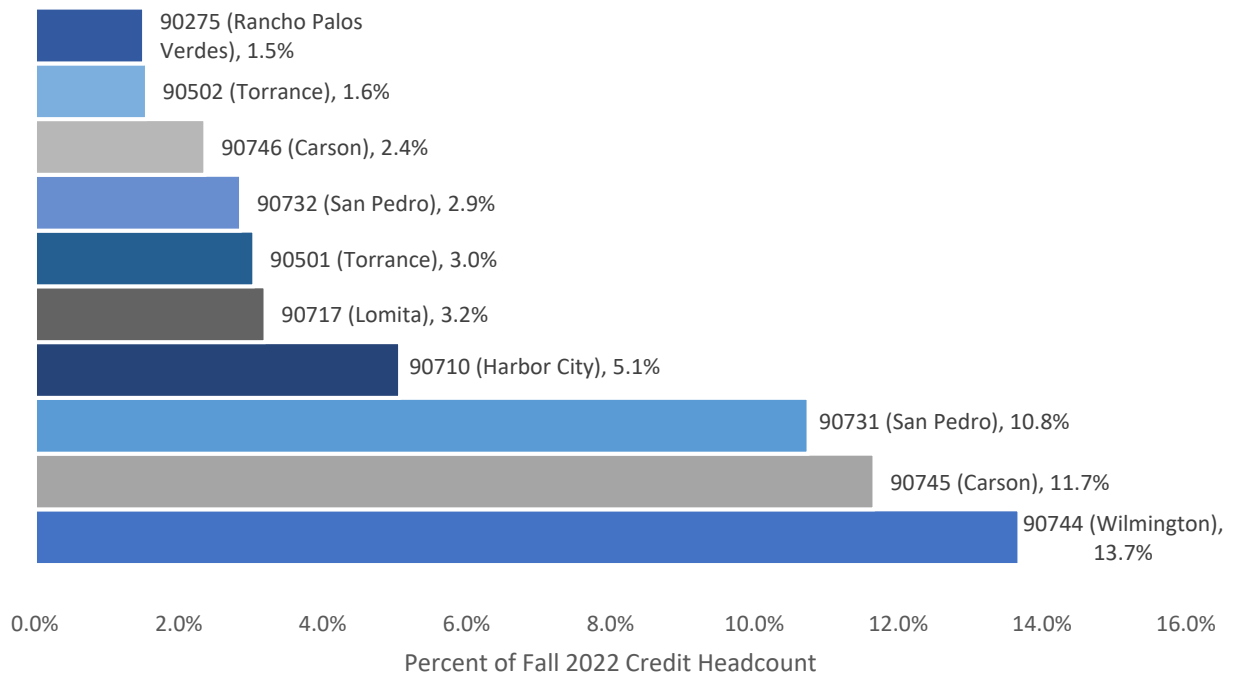

Headcount Enrollment by Zip Code

Figure 2. 7 Top 10 Zip Codes, Fall 2022

Table 2. 8 Fall Credit Headcount by Zip Code, 2018 to 2022

Zip Code	City	Fall 2018	Fall 2019	Fall 2020	Fall 2021	Fall 2022	5-Yr Avg
90744	Wilmington	1,544	1,382	1,156	995	1,046	1,225
90745	Carson	1,238	1,162	981	848	892	1,024
90731	San Pedro	1,291	1,200	980	778	822	1,014
90710	Harbor City	564	537	490	387	388	473
90501	Torrance	389	339	298	236	233	299
90717	Lomita	302	299	280	242	245	274
90732	San Pedro	290	290	238	227	219	253
90275	Rancho Palos Verdes	236	218	190	112	116	174
90746	Carson	189	193	165	132	181	172
90502	Torrance	202	177	150	116	119	153
90247	Gardena	176	154	140	109	111	138
90505	Torrance	135	119	112	73	69	102
90810	Long Beach	108	119	104	76	99	101
90250	Hawthorne	94	95	72	66	63	78
90044	Los Angeles	65	90	94	63	74	77
90274	Rolling Hills Estates	91	91	70	49	46	69
90220	Compton	73	77	55	60	74	68
90003	Los Angeles	46	65	67	59	57	59
90503	Torrance	78	67	45	29	42	52