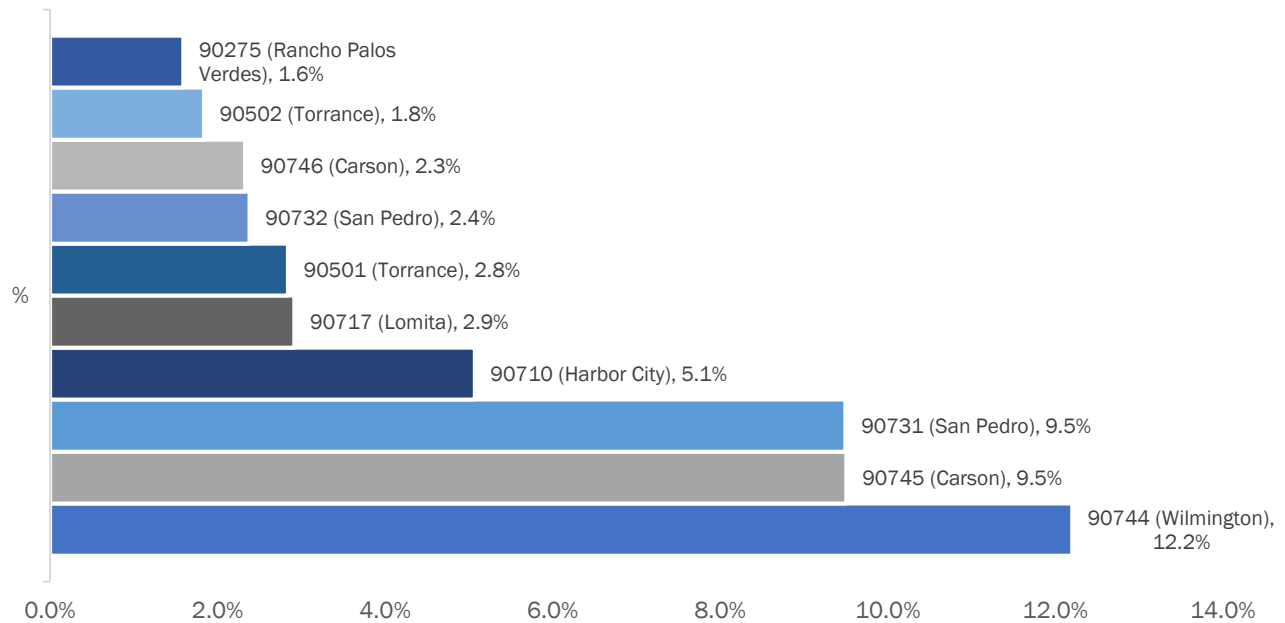

Headcount Enrollment by Zip Code

Figure 2. 7 Top 10 Zip Codes, Fall 2023

Table 2. 8 Fall Credit Headcount by Zip Code, Fall Terms 2019-2023

Zip Code	City	Fall 2019	Fall 2020	Fall 2021	Fall 2022	Fall 2023	5-Yr Avg
90744	Wilmington	1,377	1,152	987	1,051	1,122	1,138
90745	Carson	1,159	977	846	890	874	949
90731	San Pedro	1,199	980	776	824	873	930
90710	Harbor City	529	487	385	391	466	452
90501	Torrance	342	299	236	233	268	276
90717	Lomita	298	281	242	245	261	265
90732	San Pedro	293	235	221	219	214	236
90746	Carson	194	164	132	179	219	178
90275	Palos Verdes Peninsula	215	189	113	117	169	161
90502	Torrance	177	153	117	120	146	143
90247	Gardena	157	144	110	112	143	133
90810	Long Beach	120	104	78	98	75	95
90505	Torrance	121	111	75	69	73	90
90044	Los Angeles	88	94	62	75	97	83
90220	Compton	79	56	61	77	104	75
90250	Hawthorne	97	75	66	64	72	75
90274	Palos Verdes Peninsula	91	70	49	46	75	66
90003	Los Angeles	63	65	58	56	76	64
90011	Los Angeles	53	63	50	57	71	59
91331	Pacoima	19	42	37	68	72	48
90503	Torrance	67	46	29	44	49	47
90061	Los Angeles	51	46	38	41	50	45
90047	Los Angeles	53	42	39	42	49	45
90059	Los Angeles	57	50	40	30	43	44
90280	South Gate	36	41	39	42	56	43